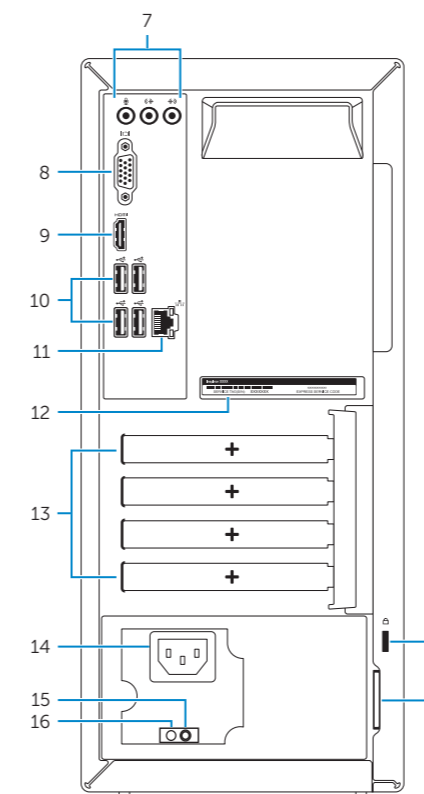

1. Power button
2. Hard-drive activity light
3. Media-card reader
4. Headset port
5. USB 3.0 ports (2)
6. Optical drive (optional)
7. Audio ports (3)
8. VGA port
9. HDMI port

10. USB 2.0 ports (4)
11. Network port
12. Service Tag label
13. Expansion-card slots
14. Power port
15. Power-supply diagnostic button
16. Power-supply light
17. Padlock rings
18. Security-cable slot

1. Nút nguồn
2. Đèn hoạt động ổ đĩa cứng
3. Khe đọc thẻ nhớ
4. Cổng tai nghe
5. Cổng USB 3.0 (2)
6. Ổ đĩa quang (tùy chọn)
7. Cổng âm thanh (3)
8. Cổng VGA
9. Cổng HDMI
10. Cổng USB 2.0 (4)
11. Cổng mạng
12. Nhân Thẻ bảo trì
13. Khe cắm card mở rộng
14. Cổng nguồn
15. Nút chẩn đoán bộ cấp nguồn
16. Đèn bộ cấp nguồn
17. Vòng gắn khóa
18. Khe cáp bảo vệ

1. Tombol daya
2. Lampu aktivitas hard disk
3. Pembaca kartu media
4. Port headset
5. Port USB 3.0 (2)
6. Drive optik (opsional)
7. Port audio (3)
8. Port VGA
9. Port HDMI

10. Port USB 2.0 (4)
11. Port jaringan
12. Label Tag Servis
13. Slot kartu ekspansi
14. Port daya
15. Tombol diagnostik catu daya
16. Lampu catu daya
17. Cincin kunci gembok
18. Slot kabel pengaman